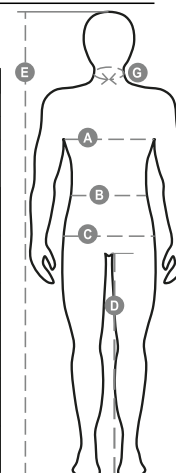

**Skład:** 66%POLIAMID 26%POLIESTER 8%ELASTAN

**Wygląd:** BEZSZWOWY WAGA CIĘŻKA

**Gramatura:** 240 GR/MQ

**Rozmiary:** S/M-L/XL-2/3XL-4/5XL

**Opakowanie:** 1/30

**MADE IN:** MADE IN CHINA

**HS CODE:** 61143000

## Kolory

CZARNY

## Przewodnik po

International Sizes	XXS		XS		S		M		L		XL		XXL		3XL		4XL		5XL	
IT - DE	36	38	40	42	44	46	48	50	52	54	56	58	60	62	64	66	68	70	72	74
FR - ES	32	34	36	38	40	42	44	46	48	50	52	54	56	58	60	62	64	66	68	70
UK Top	29	30	31	33	34	36	38	39	41	42	44	46	47	48	50	52	53	55	56	58
UK Trousers	25	27	28	29	30	32	33	34	36	38	40	41	43	45	46	48	49	51	52	54
<b>(G) - cm</b>	37	37	38	38	39	39	40	40	41	41	42,5	42,5	44	44	45	45	46	46	47	47
<b>(G) - in</b>	14½	14½	15	15	15½	15½	15¾	15¾	16	16	16¾	16¾	17¼	17¼	17¾	17¾	18	18	18½	18½
<b>(A) - cm</b>	72	76	80	84	88	92	96	100	104	108	112	116	120	124	128	132	136	140	144	148
<b>(A) - in</b>	28	30	31	33	34	36	38	39	41	42	44	46	47	48	50	52	53	55	56	58
<b>(B) - cm</b>	64	68	72	74	76	80	84	88	92	96	100	104	108	112	116	120	124	128	132	136
<b>(B) - in</b>	25	27	28	29	30	32	33	34	36	38	40	41	43	45	46	48	49	51	52	54
<b>(C) - cm</b>	80	84	88	90	92	96	100	104	108	112	116	120	124	128	132	136	140	144	148	152
<b>(C) - in</b>	31	33	34	35	36	38	39	41	42	44	46	47	49	50	52	53	55	56	58	59
<b>(D) - cm</b>	82	82	84	84	85	85	86	86	87	87	88	88	88	88	88	88	89	89	89	89
<b>(D) - in</b>	32	32	33	33	33	33	33	33	34	34	34	34	34	34	34	34	35	35	35	35
<b>(E) - cm</b>	170/181				175/187				175/189											
<b>(E) - in</b>	67/71				69/73				69/75											