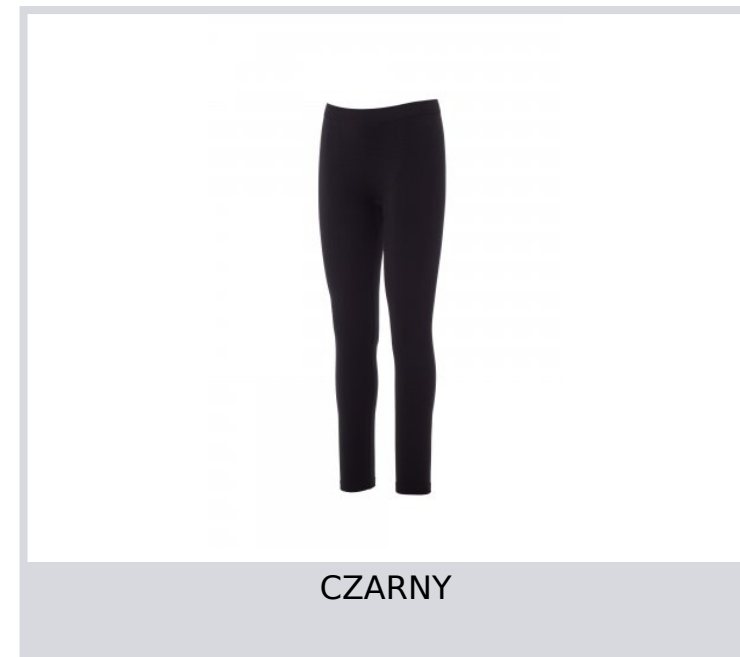

# THERMO PRO LADY 240 LPANT

001530-0493

Spodnie termoaktywne damskie ze ściągaczem w talii i na dole. Radełkowania z przodu i z tyłu, wstawka w kroku dla idealnego dopasowania anatomicznego. Wątki tkackie na przednich i tylnych nogawkach zapewniają prawidłową transpirację w obrębie mięśni.

**Skład:** 66%POLIAMID 26%POLIESTER 8%ELASTAN

**Wygląd:** BEZSZWOWY WAGA CIĘŻKA

**Gramatura:** 240 GR/MQ

**Rozmiary:** XS/S-M/L-XL/2L

**Opakowanie:** 1/30

**MADE IN:** MADE IN CHINA

**HS CODE:** 61143000

## Kolory

CZARNY